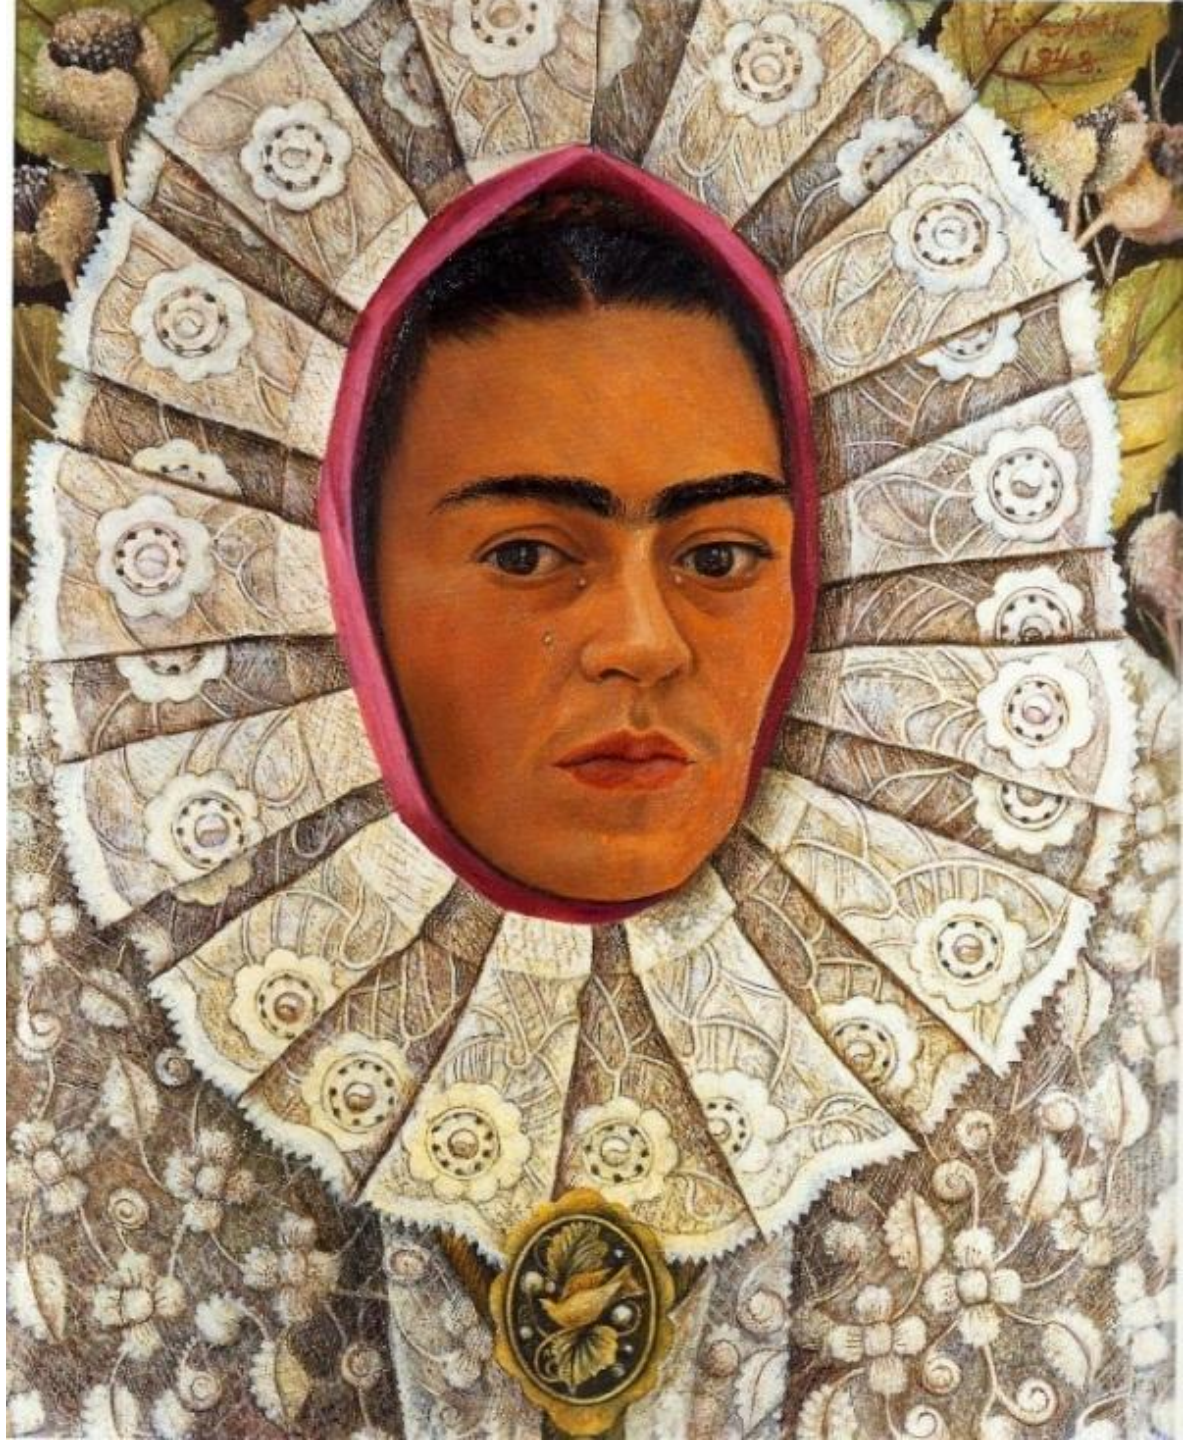

presentano

Frida Kahlo

e

Diego Rivera

**Relatore il critico d'arte
Luciano Caprile**

**Museo Navale di Pegli
9 novembre 2014**

In collaborazione con

Con il patrocinio di

Comune di Genova Municipio Ponente

Luther Burbank

17 de Septiembre de 1926 = FRIDA Kahlo (Accidente)

13ª prueba

Frida Kahlo 1953 Junio

“Realmente non so se i miei dipinti sono o meno surrealisti, ma so che sono la più franca espressione di me stessa, senza prendere mai in considerazione né giudizi né pregiudizi di nessuno.”

Frida Kahlo.

Diego Rivera

Diogo Rivera

Diego Rivera 1930

86-100

**Grazie
per
l'attenzione**