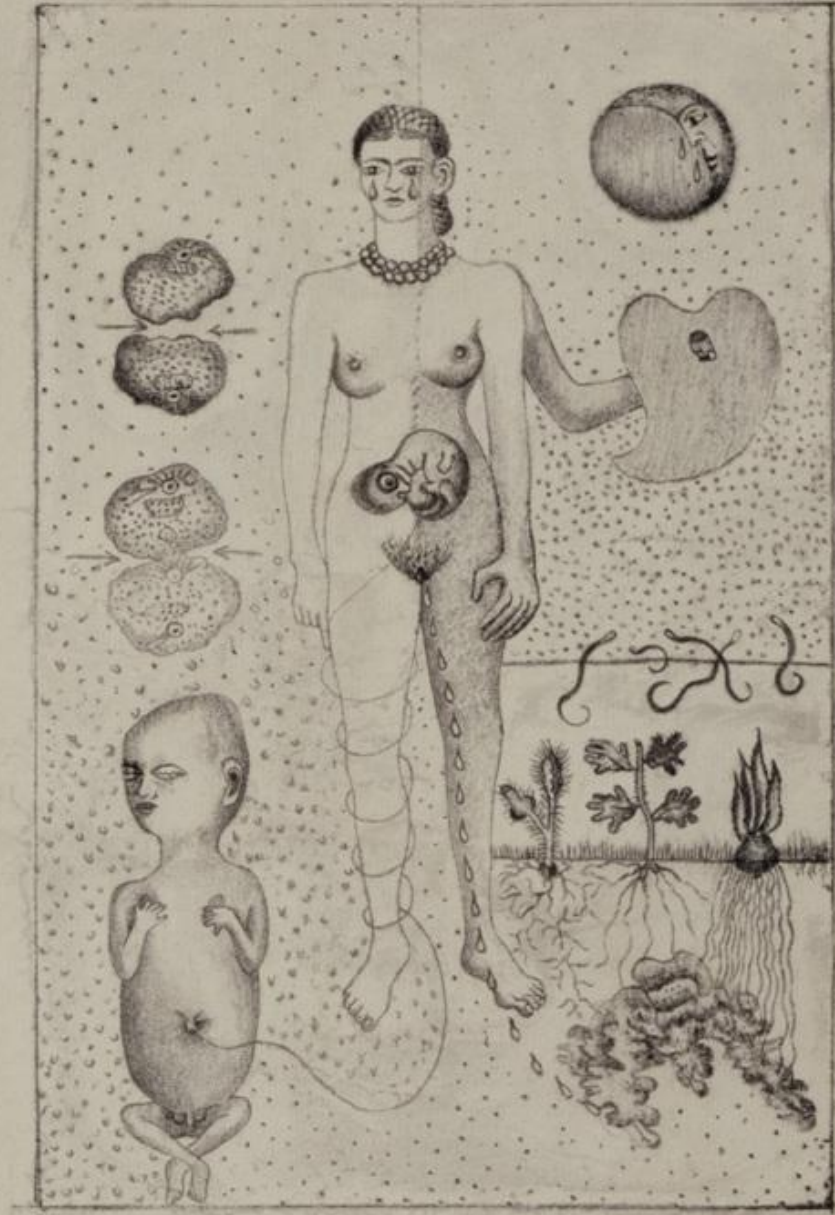

presentano

Frida Kahlo

e

Diego Rivera

**Relatore il critico d'arte
Luciano Caprile**

**Museo Navale di Pegli
9 novembre 2014**

In collaborazione con

Con il patrocinio di

Comune di Genova Municipio Ponente

Luther Burbank

17 de Septiembre de 1926 = FRIDA Kahlo (Accidente)

13ª prueba

Frida Kahlo 1953 Junio

“Realmente non so se i miei dipinti sono o meno surrealisti, ma so che sono la più franca espressione di me stessa, senza prendere mai in considerazione né giudizi né pregiudizi di nessuno.”

Frida Kahlo.

Diego Rivera

Diogo Rivera

Diego Rivera 1930

86-100

**Grazie
per
l'attenzione**