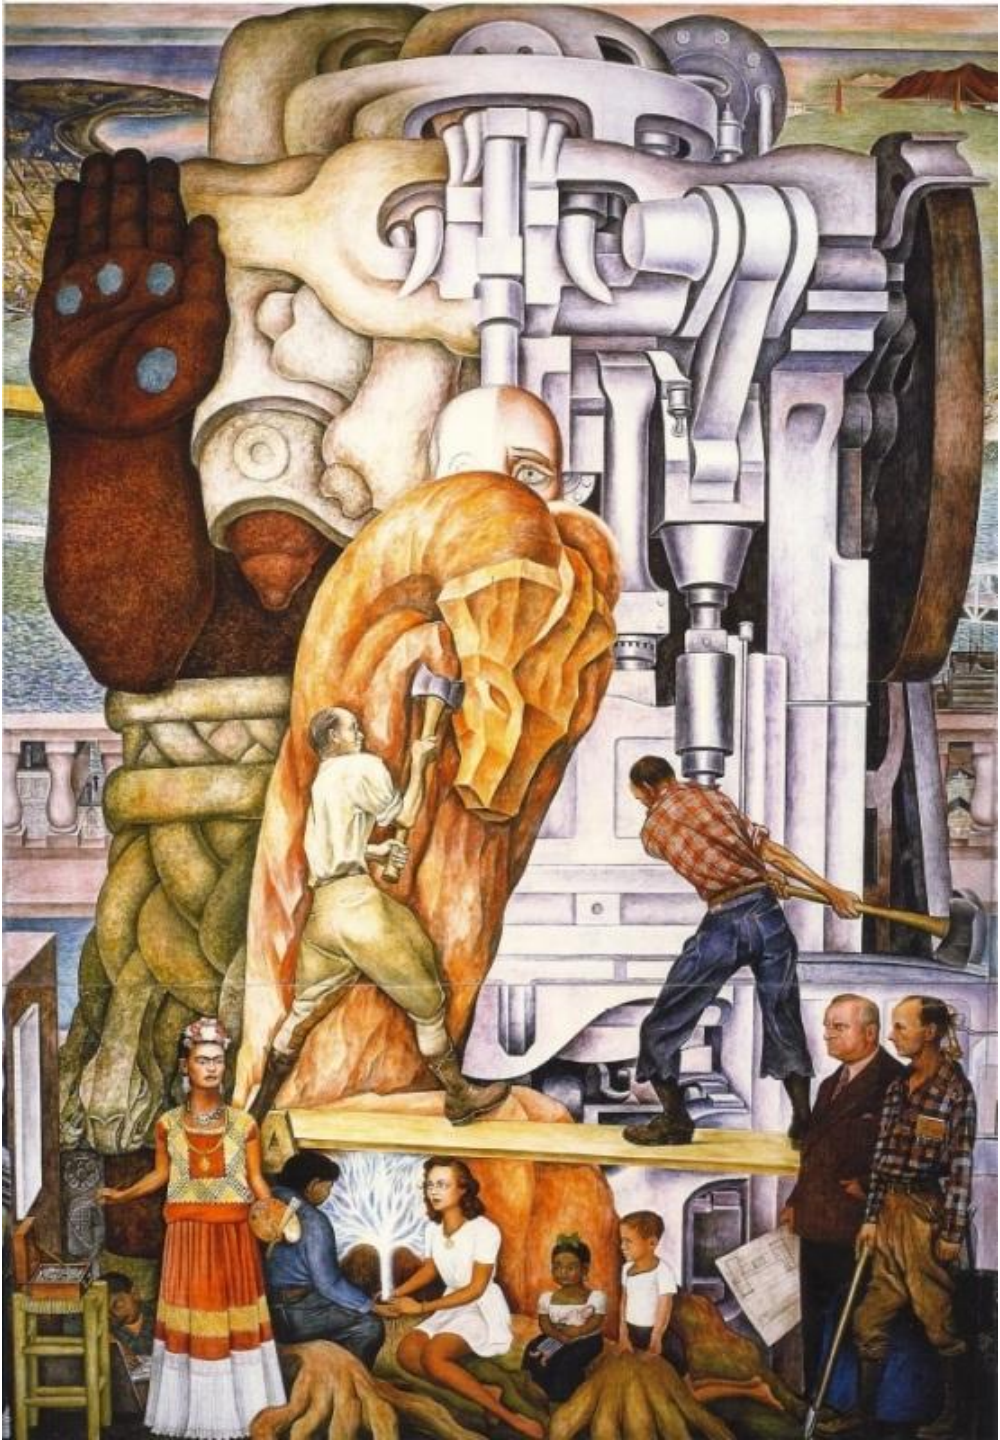

Comune di Genova Municipio Ponente

Luther Burbank

17 de Septiembre de 1926 = FRIDA Kahlo (Accidente)

13ª prueba

Frida Kahlo 1953 Junio

“Realmente non so se i miei dipinti sono o meno surrealisti, ma so che sono la più franca espressione di me stessa, senza prendere mai in considerazione né giudizi né pregiudizi di nessuno.”

Frida Kahlo.

Diego Rivera

Diogo Rivera

Diego Rivera 1930

86-100

**Grazie
per
l'attenzione**