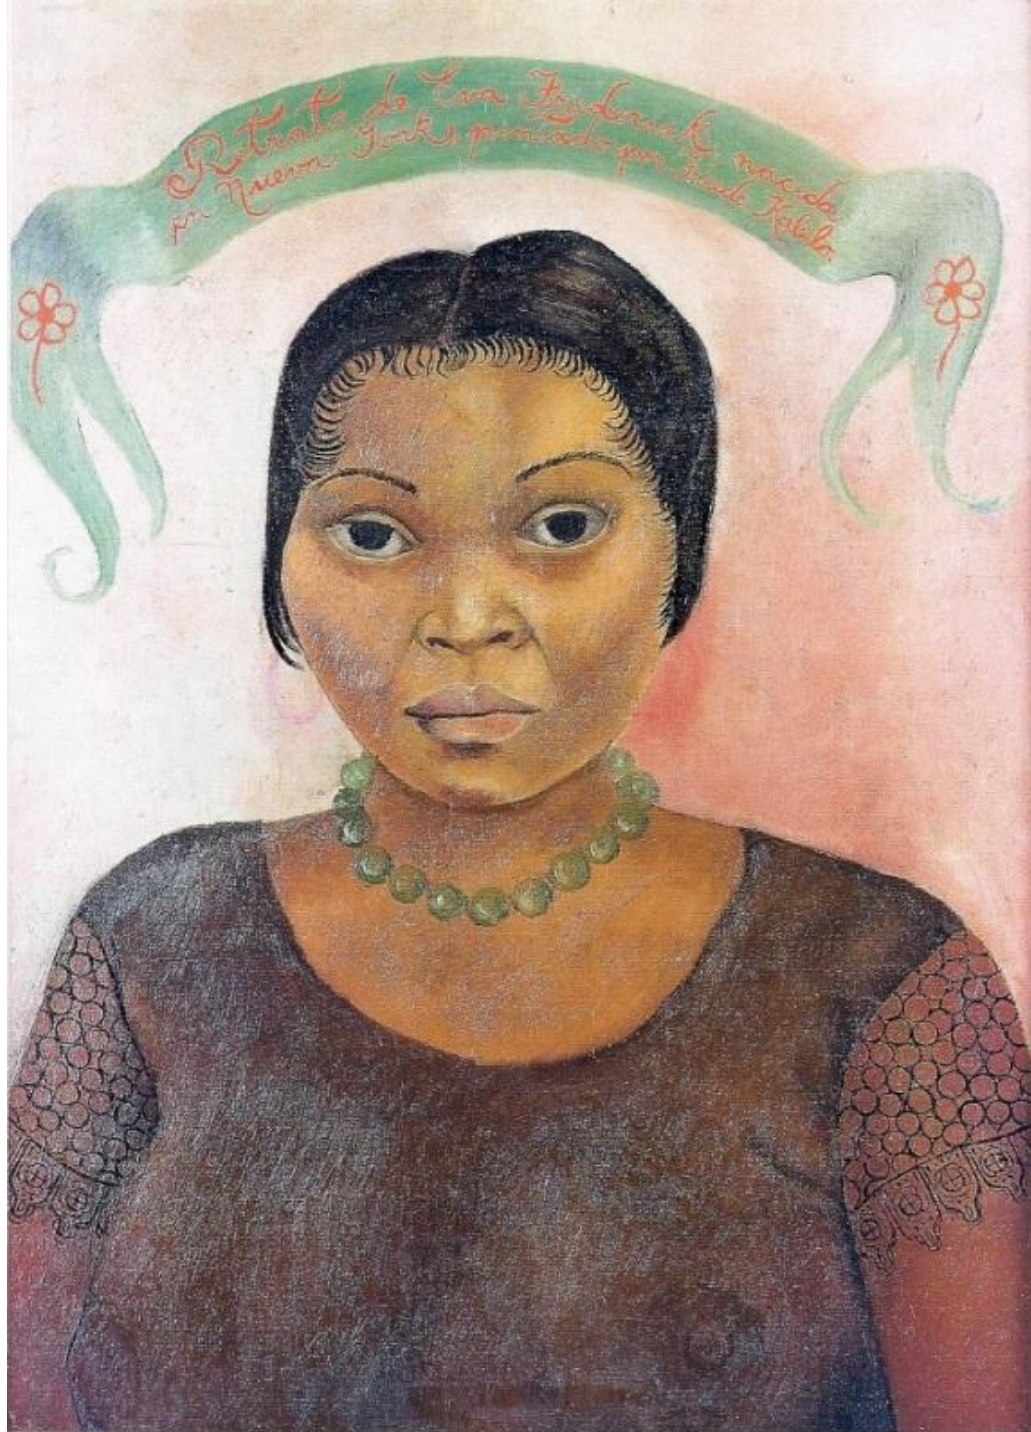

presentano

Frida Kahlo

e

Diego Rivera

**Relatore il critico d'arte
Luciano Caprile**

**Museo Navale di Pegli
9 novembre 2014**

In collaborazione con

Con il patrocinio di

Comune di Genova Municipio Ponente

Luther Burbank

17 de Septiembre de 1926 = FRIDA Kahlo (Accidente)

13ª prueba

Frida Kahlo 1953 Junio

“Realmente non so se i miei dipinti sono o meno surrealisti, ma so che sono la più franca espressione di me stessa, senza prendere mai in considerazione né giudizi né pregiudizi di nessuno.”

Frida Kahlo.

Diego Rivera

Diogo Rivera

Diego Rivera 1930

86-100

**Grazie
per
l'attenzione**