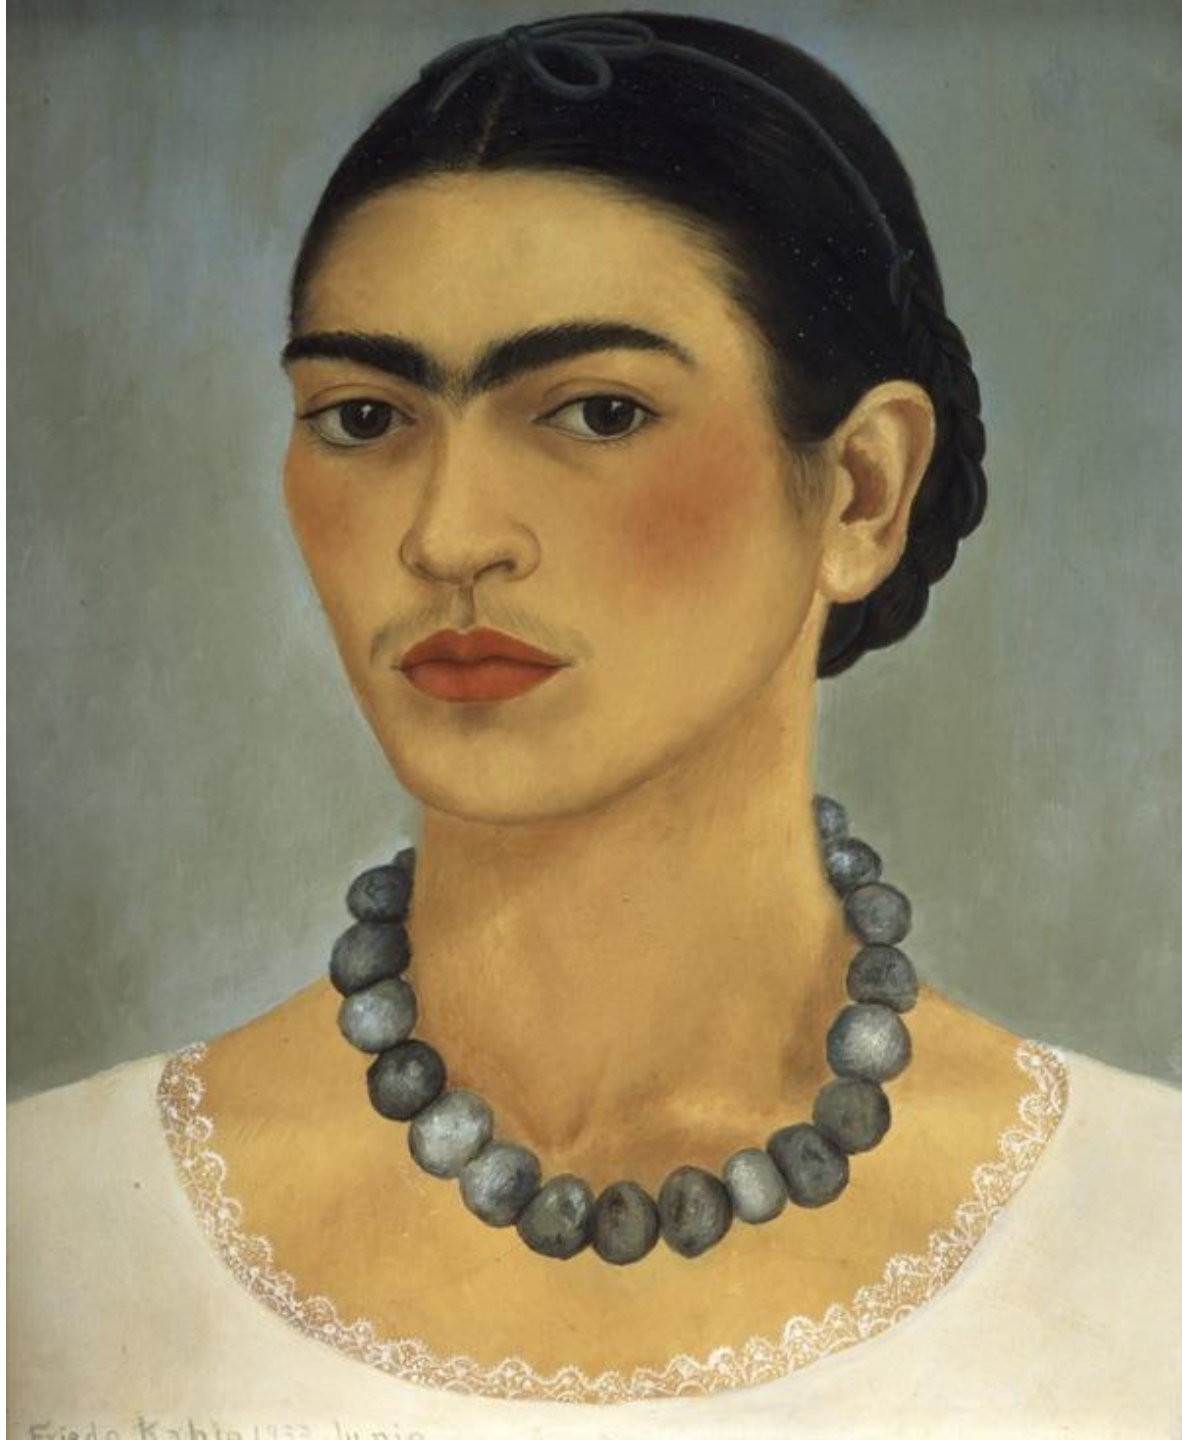

presentano

Frida Kahlo

e

Diego Rivera

**Relatore il critico d'arte
Luciano Caprile**

**Museo Navale di Pegli
9 novembre 2014**

In collaborazione con

Con il patrocinio di

Comune di Genova Municipio Ponente

Luther Burbank

17 de Septiembre de 1926 = FRIDA Kahlo (Accidente)

13ª prueba

Frida Kahlo 1953 Junio

“Realmente non so se i miei dipinti sono o meno surrealisti, ma so che sono la più franca espressione di me stessa, senza prendere mai in considerazione né giudizi né pregiudizi di nessuno.”

Frida Kahlo.

Diego Rivera

Diogo Rivera

Diego Rivera 1930

86-100

**Grazie
per
l'attenzione**