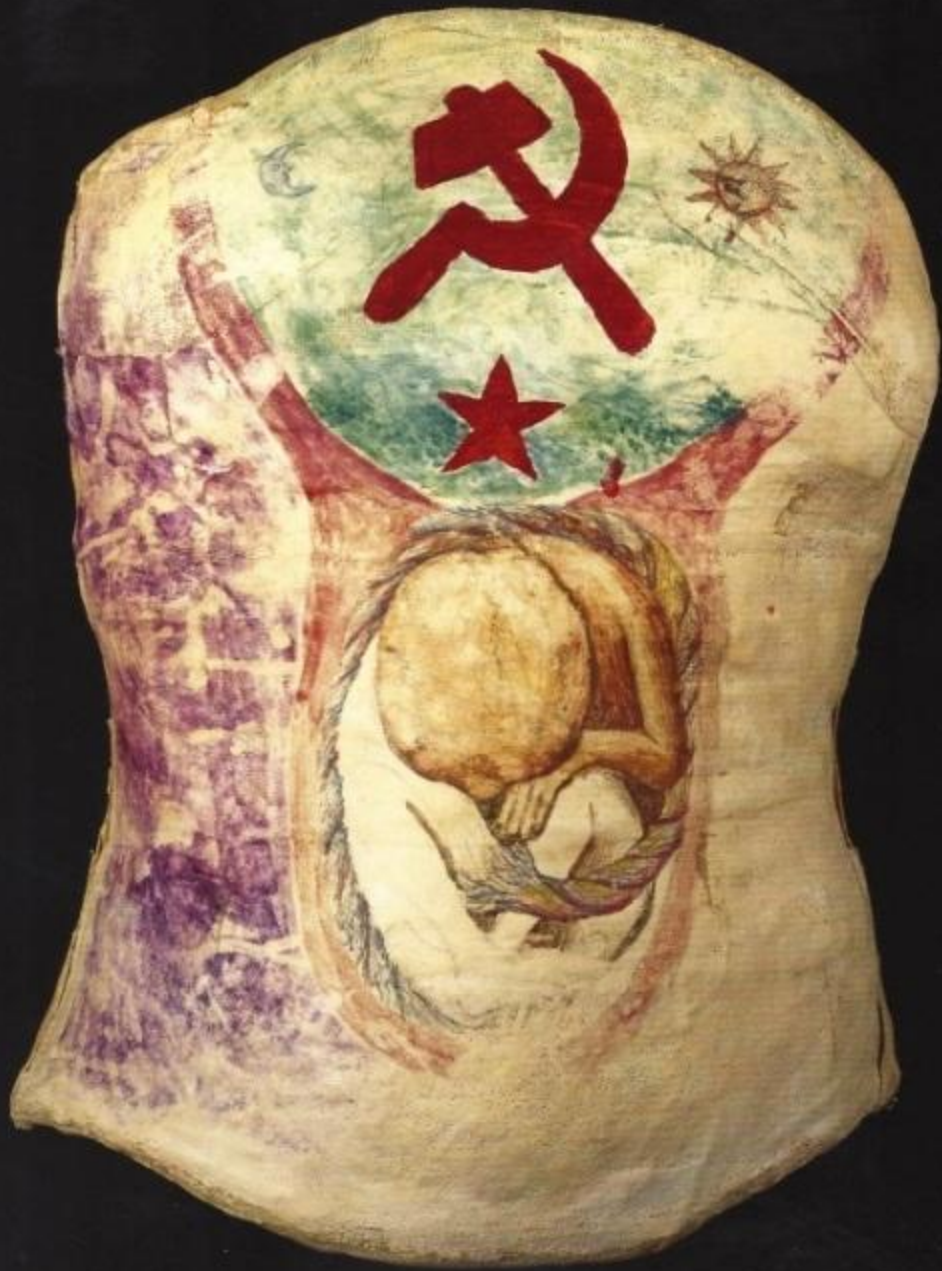

Comune di Genova Municipio Ponente

Luther Burbank

17 de Septiembre de 1926 = FRIDA Kahlo (Accidente)

13ª prueba

Frida Kahlo 1953 Junio

“Realmente non so se i miei dipinti sono o meno surrealisti, ma so che sono la più franca espressione di me stessa, senza prendere mai in considerazione né giudizi né pregiudizi di nessuno.”

Frida Kahlo.

Diego Rivera

Diogo Rivera

Diego Rivera 1930

86-100

**Grazie
per
l'attenzione**