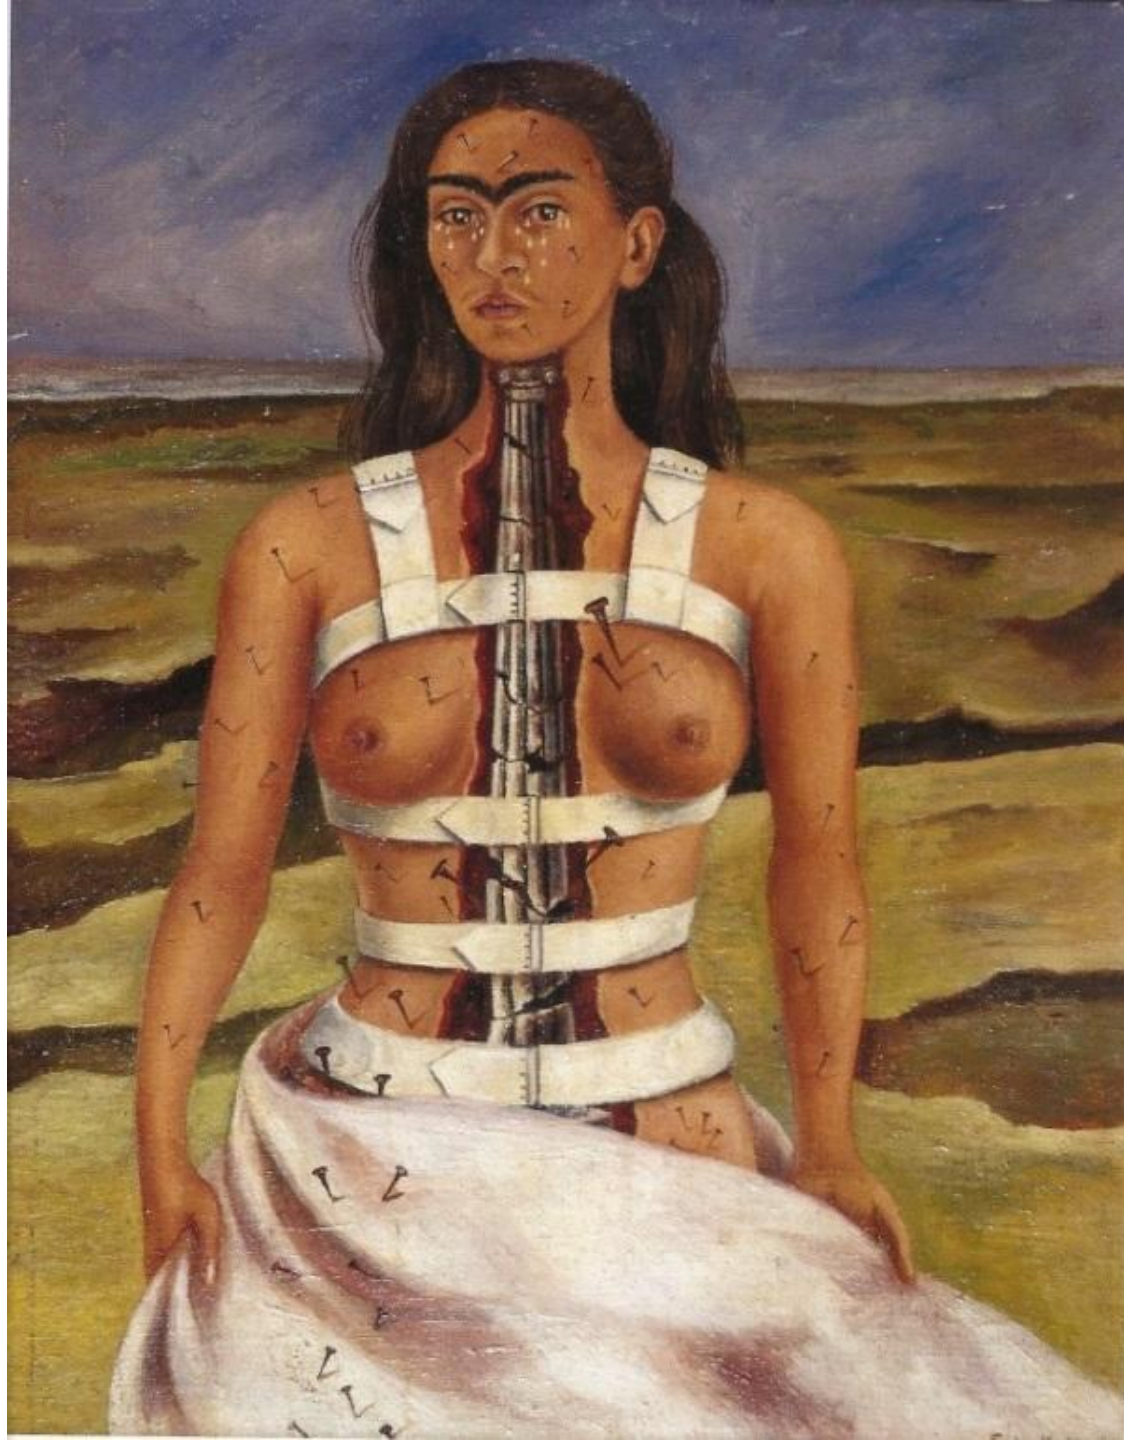

presentano

Frida Kahlo

e

Diego Rivera

**Relatore il critico d'arte
Luciano Caprile**

**Museo Navale di Pegli
9 novembre 2014**

In collaborazione con

Con il patrocinio di

Comune di Genova Municipio Ponente

Luther Burbank

17 de Septiembre de 1926 = FRIDA Kahlo (Accidente)

13ª prueba

Frida Kahlo 1953 Junio

“Realmente non so se i miei dipinti sono o meno surrealisti, ma so che sono la più franca espressione di me stessa, senza prendere mai in considerazione né giudizi né pregiudizi di nessuno.”

Frida Kahlo.

Diego Rivera

Diogo Rivera

Diego Rivera 1930

86-100

**Grazie
per
l'attenzione**