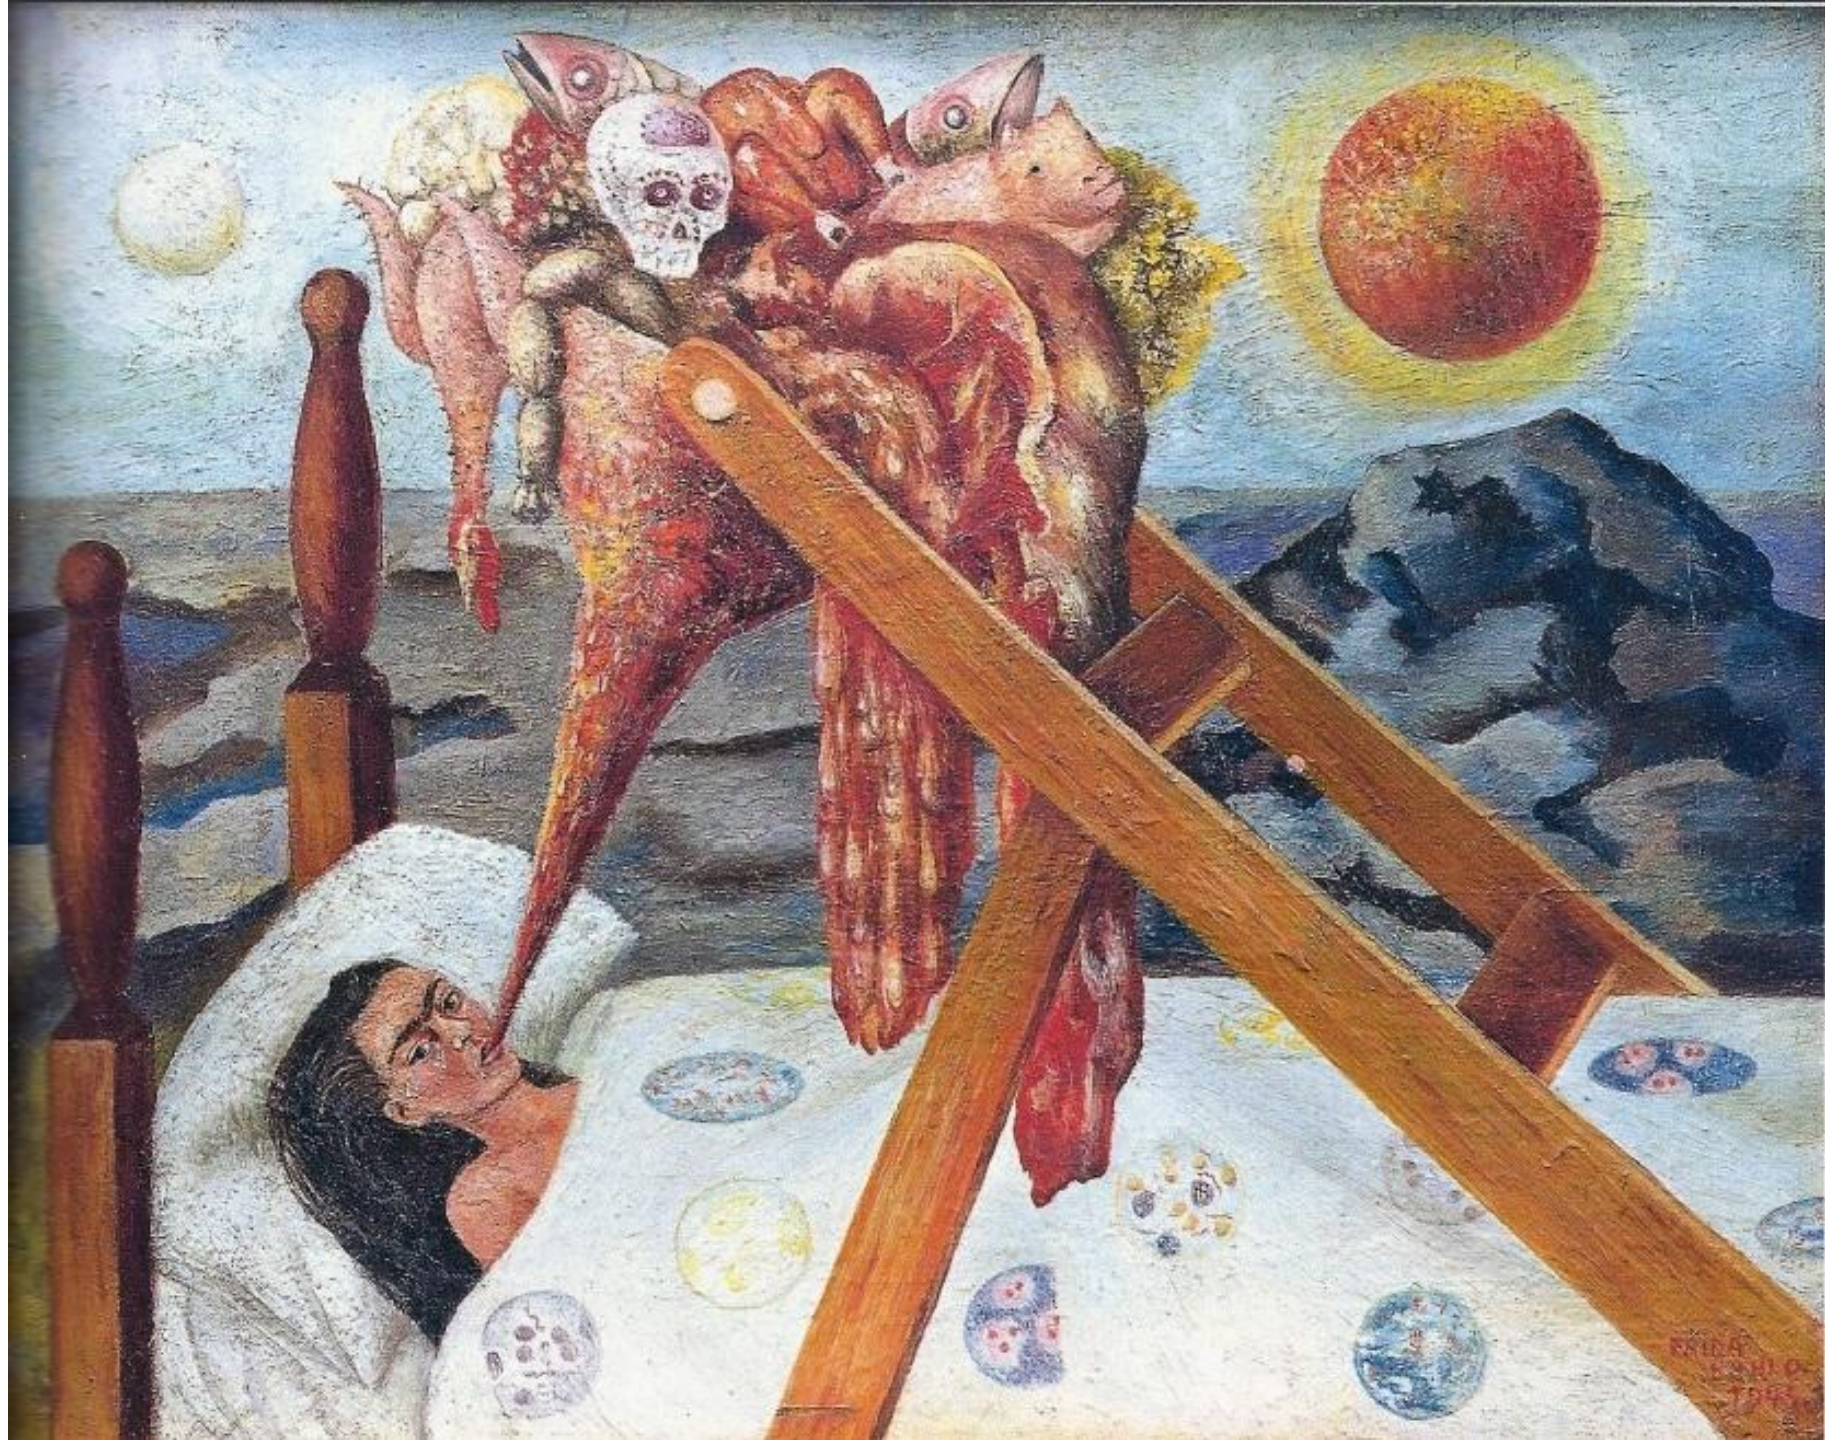

presentano

Frida Kahlo

e

Diego Rivera

**Relatore il critico d'arte
Luciano Caprile**

**Museo Navale di Pegli
9 novembre 2014**

In collaborazione con

Con il patrocinio di

Comune di Genova Municipio Ponente

Luther Burbank

17 de Septiembre de 1926 = FRIDA Kahlo (Accidente)

13ª prueba

Frida Kahlo 1953 Junio

“Realmente non so se i miei dipinti sono o meno surrealisti, ma so che sono la più franca espressione di me stessa, senza prendere mai in considerazione né giudizi né pregiudizi di nessuno.”

Frida Kahlo.

Diego Rivera

Diogo Rivera

Diego Rivera 1930

86-100

**Grazie
per
l'attenzione**