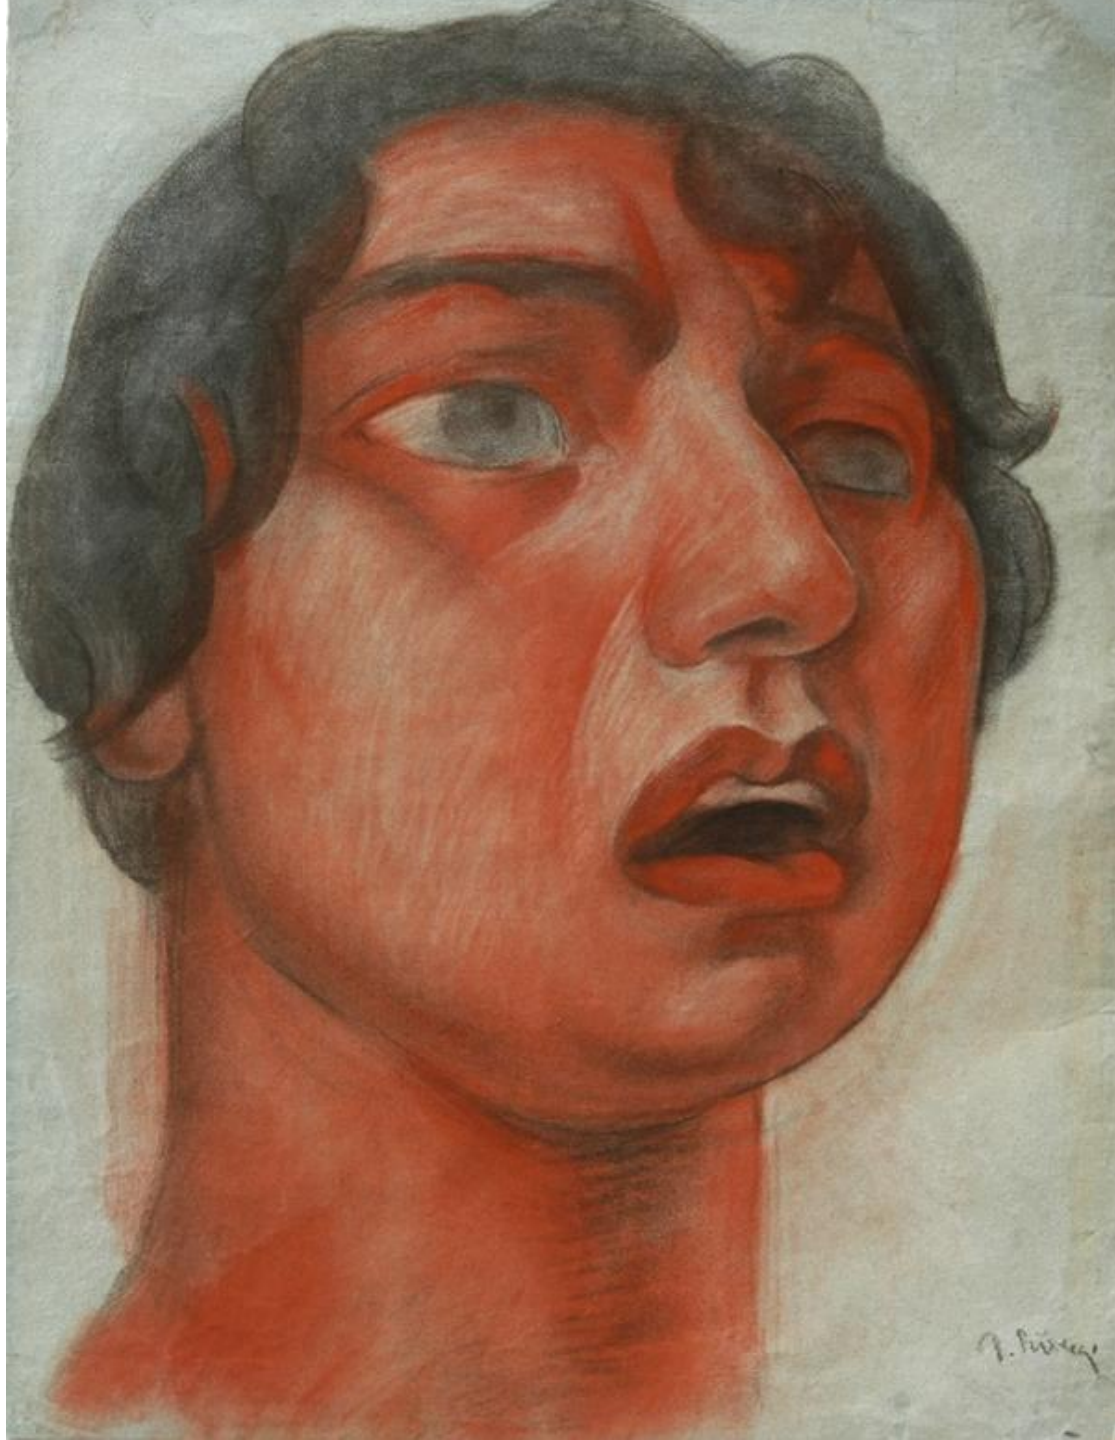

presentano

Frida Kahlo

e

Diego Rivera

**Relatore il critico d'arte
Luciano Caprile**

**Museo Navale di Pegli
9 novembre 2014**

In collaborazione con

Con il patrocinio di

Comune di Genova Municipio Ponente

Luther Burbank

17 de Septiembre de 1926 = FRIDA Kahlo (Accidente)

13ª prueba

Frida Kahlo 1953 Junio

“Realmente non so se i miei dipinti sono o meno surrealisti, ma so che sono la più franca espressione di me stessa, senza prendere mai in considerazione né giudizi né pregiudizi di nessuno.”

Frida Kahlo.

Diego Rivera

Diogo Rivera

Diego Rivera 1930

86-100

**Grazie
per
l'attenzione**